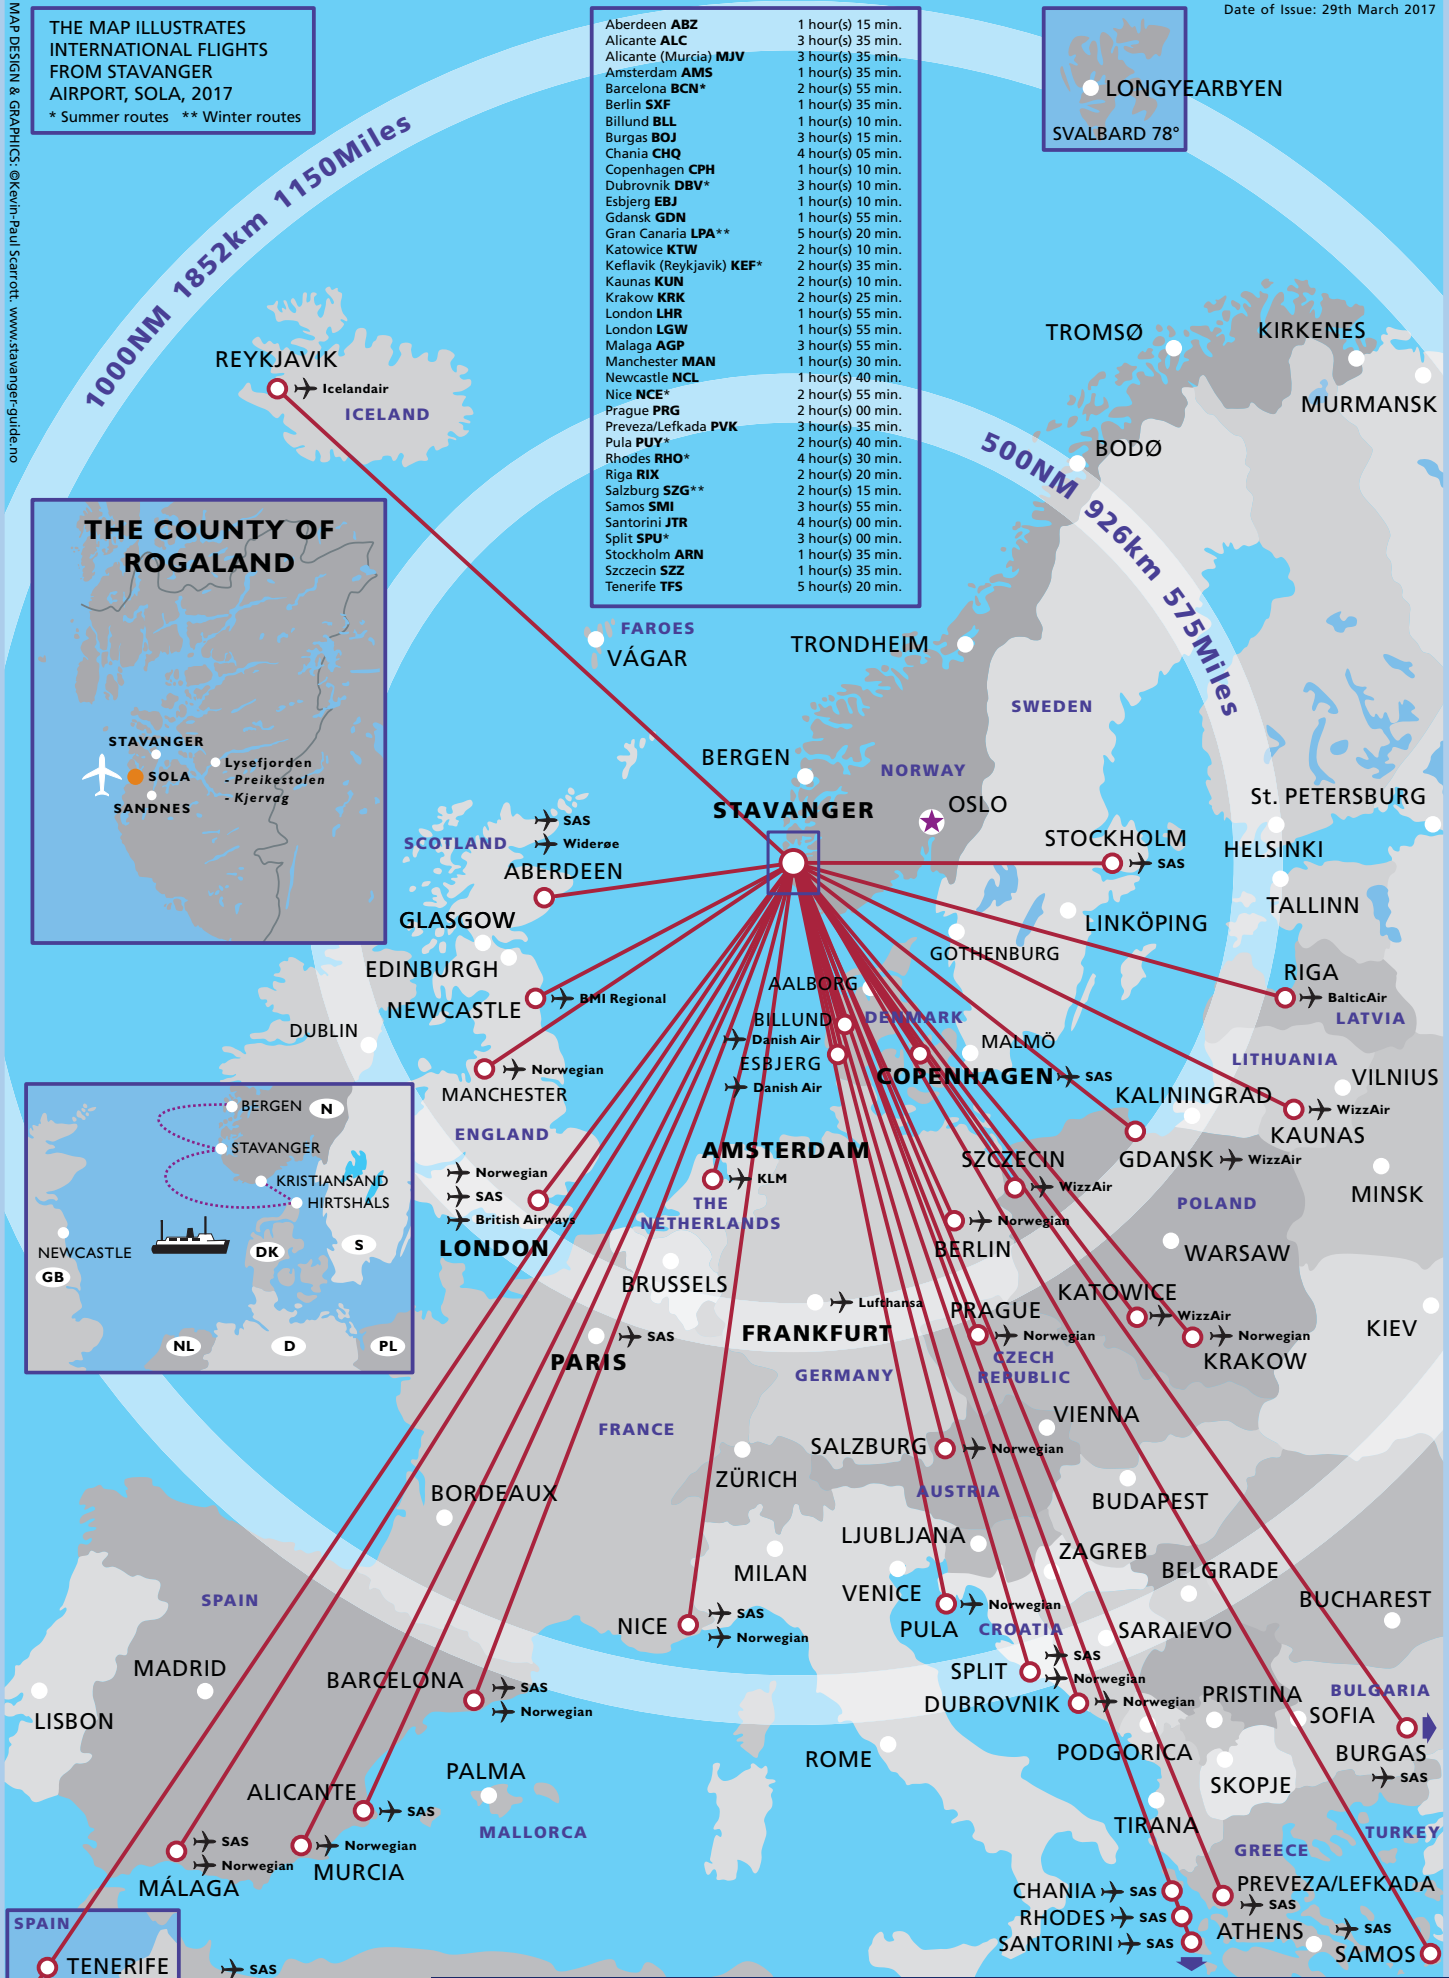

Stavanger Airport Sola SVG to:

Date of Issue: 29th March 2017

THE MAP ILLUSTRATES INTERNATIONAL FLIGHTS FROM STAVANGER AIRPORT, SOLA, 2017
* Summer routes ** Winter routes

| | |
|----------------------------------|-------------------|
| Aberdeen ABZ | 1 hour(s) 15 min. |
| Alicante ALC | 3 hour(s) 35 min. |
| Alicante (Murcia) MJV | 3 hour(s) 35 min. |
| Amsterdam AMS | 1 hour(s) 35 min. |
| Barcelona BCN* | 2 hour(s) 55 min. |
| Berlin SXF | 1 hour(s) 35 min. |
| Billund BLL | 1 hour(s) 10 min. |
| Burgas BOJ | 3 hour(s) 15 min. |
| Chania CHQ | 4 hour(s) 05 min. |
| Copenhagen CPH | 1 hour(s) 10 min. |
| Dubrovnik DBV* | 3 hour(s) 10 min. |
| Esbjerg EBJ | 1 hour(s) 10 min. |
| Gdansk GDN | 1 hour(s) 55 min. |
| Gran Canaria LPA** | 5 hour(s) 20 min. |
| Katowice KTW | 2 hour(s) 10 min. |
| Keflavik (Reykjavik) KEF* | 2 hour(s) 35 min. |
| Kaunas KUN | 2 hour(s) 10 min. |
| Krakow KRK | 2 hour(s) 25 min. |
| London LHR | 1 hour(s) 55 min. |
| London LGW | 1 hour(s) 55 min. |
| Malaga AGP | 3 hour(s) 55 min. |
| Manchester MAN | 1 hour(s) 30 min. |
| Newcastle NCL | 1 hour(s) 40 min. |
| Nice NCE* | 2 hour(s) 55 min. |
| Prague PRG | 2 hour(s) 00 min. |
| Preveza/Lefkada PVK | 3 hour(s) 35 min. |
| Pula PUY* | 2 hour(s) 40 min. |
| Rhodes RHO* | 4 hour(s) 30 min. |
| Riga RIX | 2 hour(s) 20 min. |
| Salzburg SZG** | 2 hour(s) 15 min. |
| Samos SMI | 3 hour(s) 55 min. |
| Santorini JTR | 4 hour(s) 00 min. |
| Split SPU* | 3 hour(s) 00 min. |
| Stockholm ARN | 1 hour(s) 35 min. |
| Szczecin SZZ | 1 hour(s) 35 min. |
| Tenerife TFS | 5 hour(s) 20 min. |

LONGYEARBYEN
SVALBARD 78°

1000NM 1852km 1150Miles

500NM 926km 575Miles

THE COUNTY OF ROGALAND

STAVANGER
SOLA
SANDNES

Lysefjorden - Preikestolen - Kjervåg

BERGEN (N)
STAVANGER
KRISTIANSAND
HIRTSHALS

NEWCASTLE (GB)
DK
S
NL
D
PL

MAP DESIGN & GRAPHICS: Økeim-Fauli Scarrott. www.stavanger-guide.no

INTERNATIONAL DESTINATIONS FROM STAVANGER AIRPORT